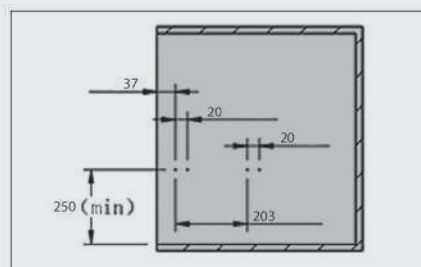

سبد چرمی ریلی داخل کمد لباس رنگه طوسی سایز ۶۰	J955
سبد چرمی ریلی داخل کمد لباس رنگه طوسی سایز ۹۰	J956

ارتفاع × عمق × عرض
(CM)

۵۶/۴ × ۴۶/۵ × ۱۷

۸۶/۴ × ۴۶/۵ × ۱۷

۲. فریم را بر روی ریل قرار دهید و جا بزنید.

۱. مطابق با ابعاد داده شده در تصویر زیر ریل ها را به بدنه یونیت متصل نمایید.

ابعاد فنی