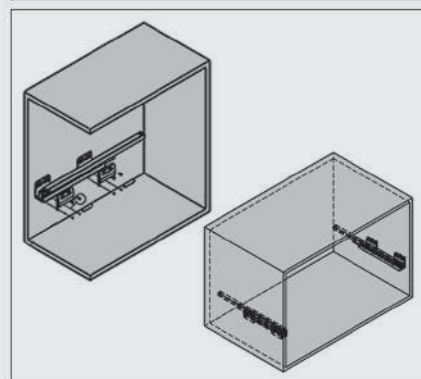

سبد چرمی ریلی داخل کمد لباس رنگه طوسی سایز ۶۰	J955
سبد چرمی ریلی داخل کمد لباس رنگه طوسی سایز ۹۰	J956

ارتفاع × عمق × عرض
(CM)

۵۶/۴ × ۴۶/۵ × ۱۷

۸۶/۴ × ۴۶/۵ × ۱۷

۲. فریم را بر روی ریل قرار دهید و جا بزنید.

۱. مطابق با ابعاد داده شده در تصویر زیر ریل ها را به بدنه یونیت متصل نمایید.

ابعاد فنی