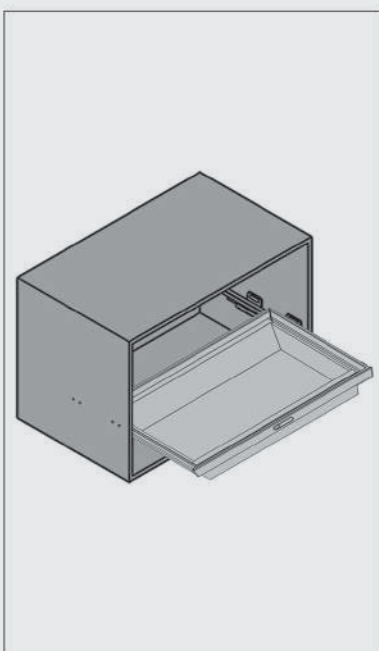

سبد چرمی ریلی داخل کمد لباس رنگه طوسی سایز ۶۰	J955
سبد چرمی ریلی داخل کمد لباس رنگه طوسی سایز ۹۰	J956

ارتفاع × عمق × عرض
(CM)

۵۶/۴ × ۴۶/۵ × ۱۷

۸۶/۴ × ۴۶/۵ × ۱۷

۲. فریم را بر روی ریل قرار دهید و جا بزنید.

۱. مطابق با ابعاد داده شده در تصویر زیر ریل ها را به بدنه یونیت متصل نمایید.

ابعاد فنی